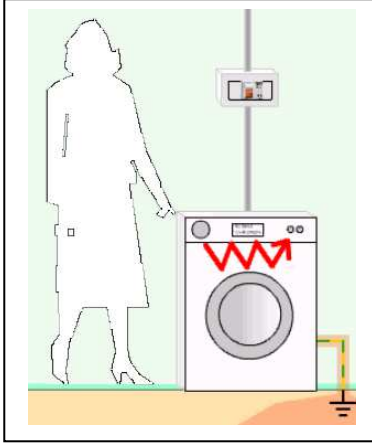

3- أجب بوضع علامة التقاطع أمام الإقتراحات المناسبة .

..... 2	عدادا لإحتساب الطاقة الكهربائية المستهلكة .	
	خزانة المراقبة التي تضم القواطع الآلية الفرعية .	1-3- تركز الشركة التونسية للكهرباء والغاز :
	قاطعاً رئيسياً للتحكم وحماية الدارة الكهربائية .	

4- سحب أحد الأطفال المنشب بقوة فوق تماس بين الأسلاك الناقلة للتيار الكهربائي انقطع على إثر ذلك التيار كلياً عن المنزل ، فاستاء بعض أفراد العائلة الشغوفين بمتابعة الأعمال الدرامية .

.....
1.5

س- من خلال متابعتك لدرس الحماية في التربة التكنولوجية ، ماهي النصيحة التي تقدمها للعائلة لتفادي إنقطاع التيار الكهربائي بصفة كلية عن المنزل في حالة حدوث دارة قصيرة ؟

ج - .....