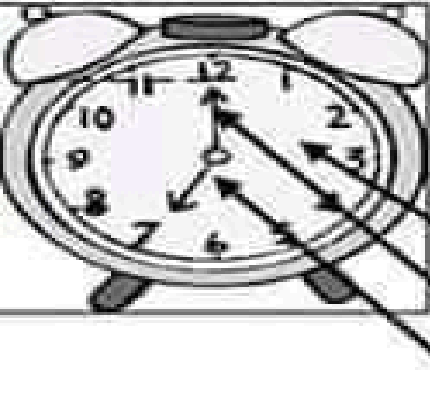

## الساعة ذات العقارب

تتكوّن الساعة ذات العقارب من:

- \* الميناء: ويحمل الأرقام من 1 إلى 12
- \* العقرب الصغير: وهو عقرب الساعات.
- \* العقرب الطويل: وهو عقرب الدقائق.
- \* القاقرة: وهي عقرب الثواني.

يوجد بها من ناحية الظهر زرّ لتعديل الوقت و زرّ لتعديل المنبه و زرّ لتعميره.

## الساعة ذات الخانات

تتكوّن الساعة ذات الخانات من هيكل معدني أو بلاستيكي وازرار تعديل على جانب الهيكل وشاشة تعرض أرقام تقدم التوقيت.

\* خانة الساعات في أقصى اليسار.

\* خانة الدقائق على أقصى اليمين.

أزرار التعديل